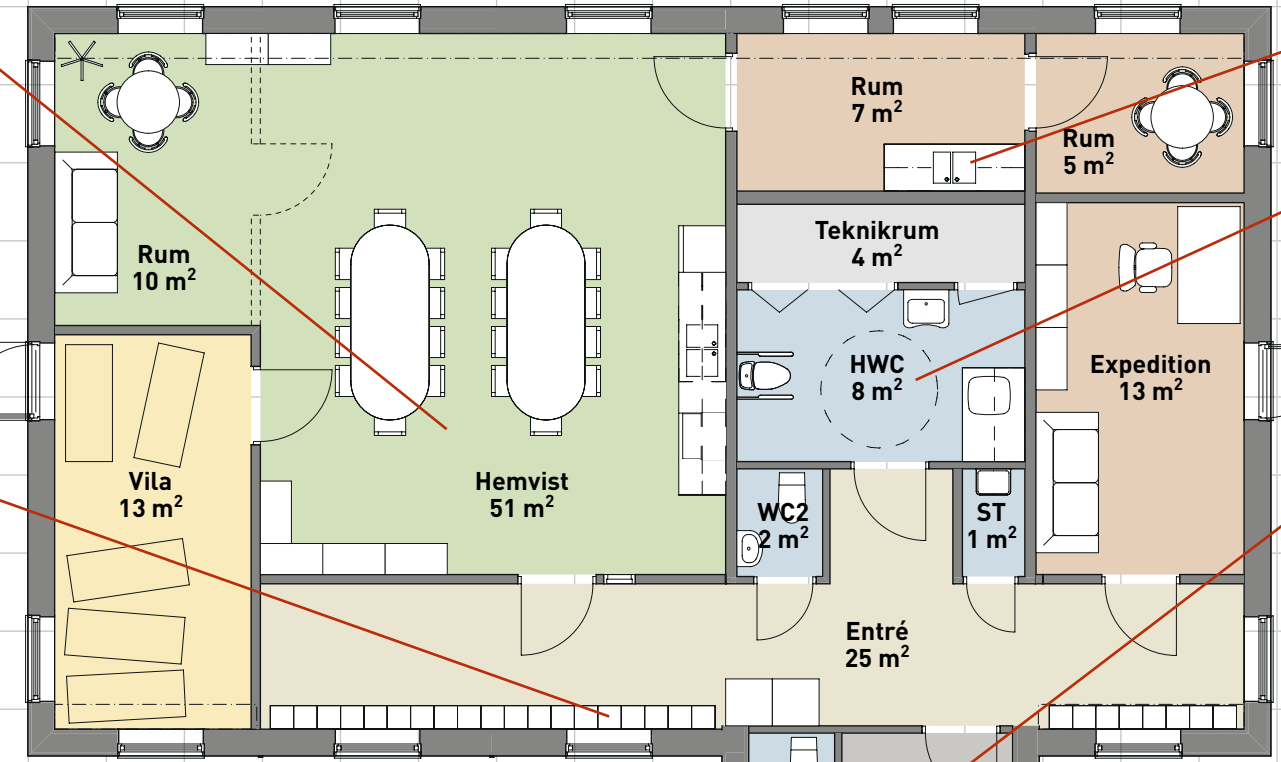

Basplan C

1x1m

Erfarenhet syns i detaljerna

Enkelt att anpassa storlek

Behovsanpassade hemvist på 51 eller 61 m² minskar risken för obehöv yta och ger på så sätt lägre kostnader.

Fullt utrustat om kunden önskar

Handikappanpassad entré

Entrétrappa med ramp som uppfyller gällande krav. Alla dörrar uppfyller kraven på bredd.

Diskbänk

Flera möjliga placeringar

HWC/skötrum

Stor våtrumsvyta som ger flexibilitet vid utformningen av skötrum. Kan kombineras med HWC eller vara ett eget rum.

En entré för verklighetens behov

En groventré innanför ytterdörren underlättar hanteringen av smutsiga kläder och skor och förenklar även städningen. Det sparar också uppvärmningskostnader.

WC för utelek