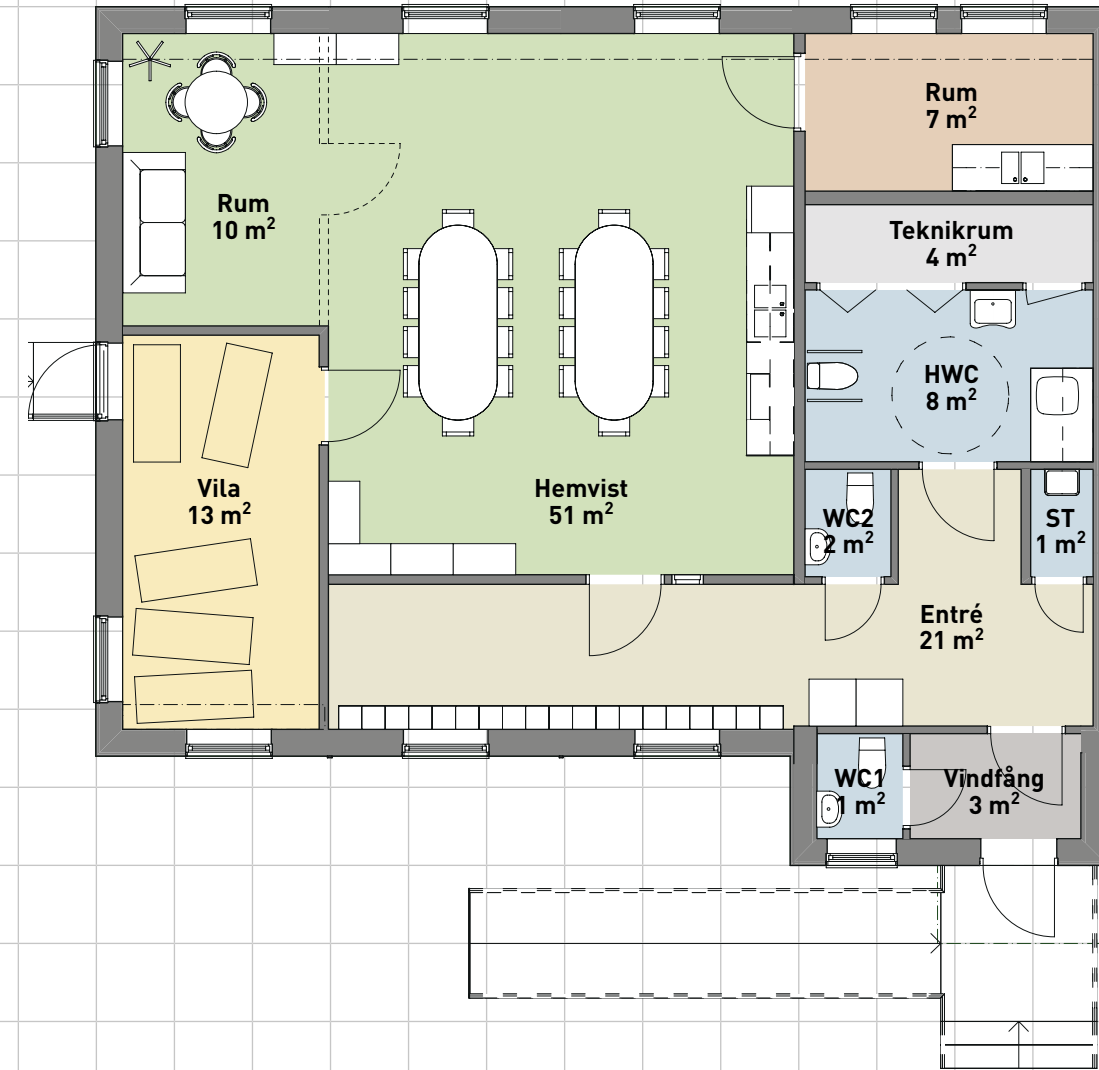

Basplan C

1x1m

Erfarenhet syns i detaljerna

Enkelt att anpassa storlek

Behovsanpassade hemvist på 51 eller 61 m² minskar risken för obehöv yta och ger på så sätt lägre kostnader.

Fullt utrustat om kunden önskar

Handikappanpassad entré

Entrétrappa med ramp som uppfyller gällande krav. Alla dörrar uppfyller kraven på bredd.

Diskbänk

Flera möjliga placeringar

HWC/skötrum

Stor våtrumsvyta som ger flexibilitet vid utformningen av skötrum. Kan kombineras med HWC eller vara ett eget rum.

FLYTTBARA LOKALER

Basplan C

1x1m

BTA ca 131 m²

Basplan C

1x1m

BTA ca 244 m²

BTA ca 374 m²

Basplan C

1x1m

BTA ca 215 m²