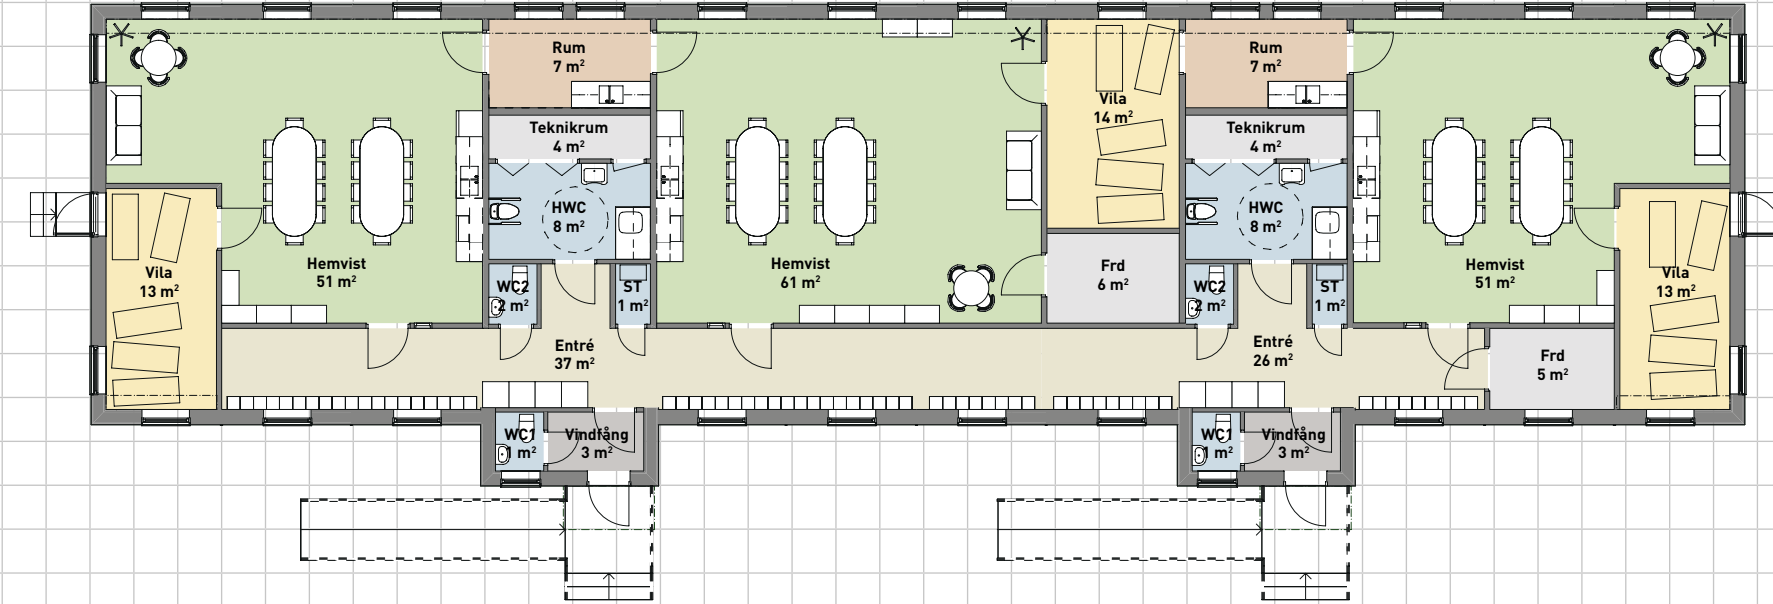

Basplan C

1x1m

Erfarenhet syns i detaljerna

Enkelt att anpassa storlek

Behovsanpassade hemvist på 51 eller 61 m² minskar risken för obehöv yta och ger på så sätt lägre kostnader.

Fullt utrustat om kunden önskar

Handikappanpassad entré

Entrétrappa med ramp som uppfyller gällande krav. Alla dörrar uppfyller kraven på bredd.

Diskbänk

Flera möjliga placeringar

HWC/skötrum

Stor våtrumsvyta som ger flexibilitet vid utformningen av skötrum. Kan kombineras med HWC eller vara ett eget rum.

FLYTTBARA LOKALER

Basplan C

1x1m

BTA ca 131 m²

Basplan C

1x1m

BTA ca 244 m²

BTA ca 374 m²

Basplan C

1x1m

BTA ca 215 m²