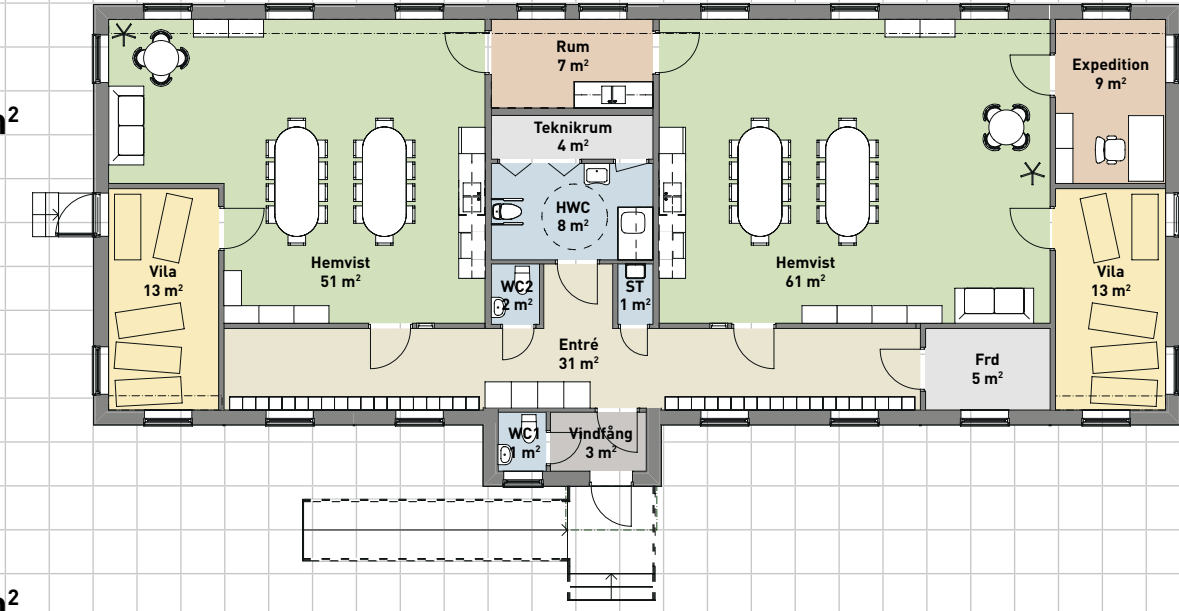

Basplan C

1x1m

Erfarenhet syns i detaljerna

Enkelt att anpassa storlek

Behovsanpassade hemvist på 51 eller 61 m² minskar risken för obehöv yta och ger på så sätt lägre kostnader.

Fullt utrustat om kunden önskar

Handikappanpassad entré

Entrétrappa med ramp som uppfyller gällande krav. Alla dörrar uppfyller kraven på bredd.

Diskbänk

Flera möjliga placeringar

HWC/skötrum

Stor våtrumsvyta som ger flexibilitet vid utformningen av skötrum. Kan kombineras med HWC eller vara ett eget rum.

FLYTTBARA LOKALER

Basplan C

1x1m

BTA ca 131 m²

Basplan C

1x1m

BTA ca 244 m²

BTA ca 374 m²

Basplan C

1x1m

BTA ca 215 m²